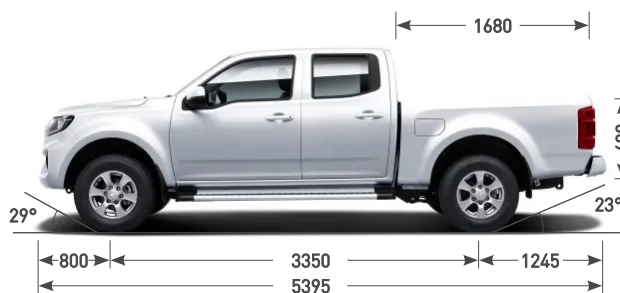

Цвет салона

- Черный
- Черно-коричневый